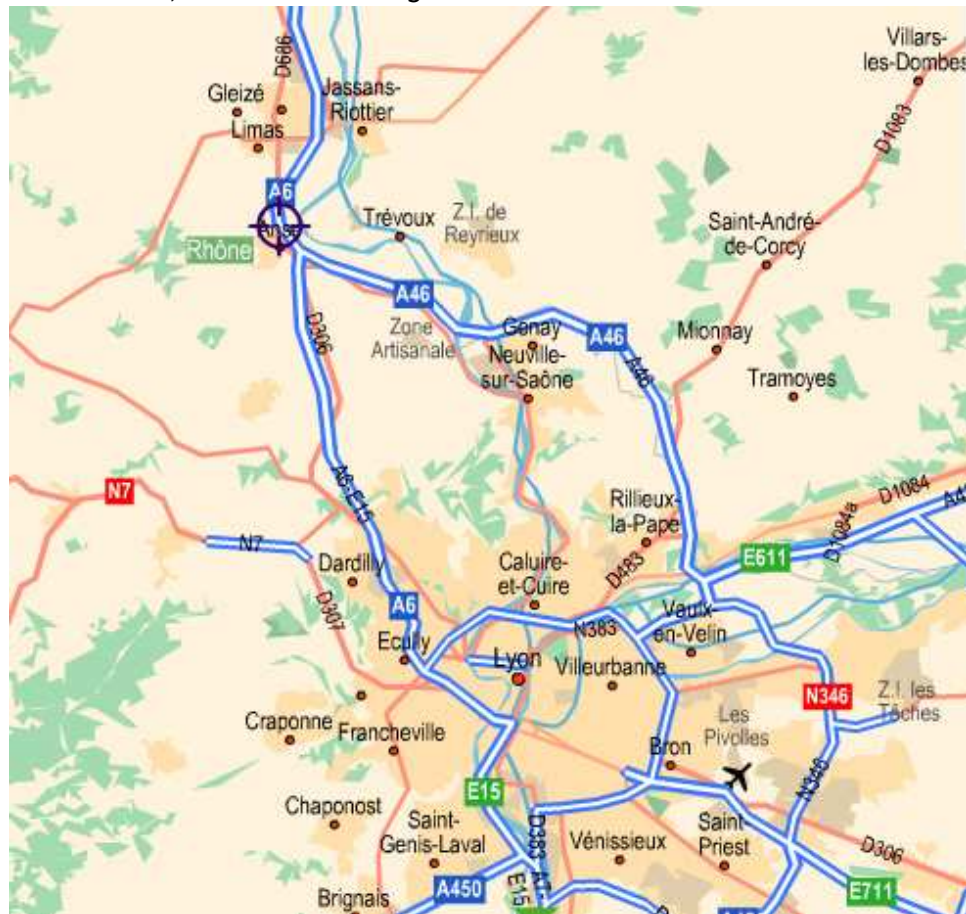

PLAN D'ACCES BUREAUX / USINE DE SUN LAND 21

Adresse : 560, Avenue de Lossburg 69480 ANSE - Tél : 04 74 60 28 72 - Fax : 04 74 60 30 43

Hôtels à proximité

Hôtel Saint Romain à ANSE (2,5 kms de Sun Land 21)	Hôtel les Tilleuls à Ambérieux (3 kms de Sun Land 21)	Hôtel Ibis Lyon Villefranche sur Saone (6 kms de Sun Land 21)	Etap Hôtel à Lyon Villefranche sur Saône (6 kms de Sun Land 21)
www.hotel-saint-romain.fr info@hotel-saint-romain.fr rte Graves 69480 ANSE Tél. (+33) (0)4 74 60 24 46 Fax : (+33) (0)4 74 67 12 85	www.hotel-beaujolais.com les-tilleuls@hotel-beaujolais.com 4 r de la Mairie 69480 AMBÉRIEUX Tel : (+33) (0) 4 74 67 06 76 Fax : (+33) (0) 4 74 09 91 82	www.ibishotel.com 94 Allée de Riottier - 69400 - LIMAS Tel : (+33) (0)4 74 68 22 23 Fax : (+33) (0) 4 74 60 41 67	www.etaphotel.com 163 allée de Riottier Le Péage-Limas 69400 VILLEFRANCHE S/SAONE Tel : (+33) (0)8 92 68 31 82 Fax : (+33) (0)4 74 68 42 83